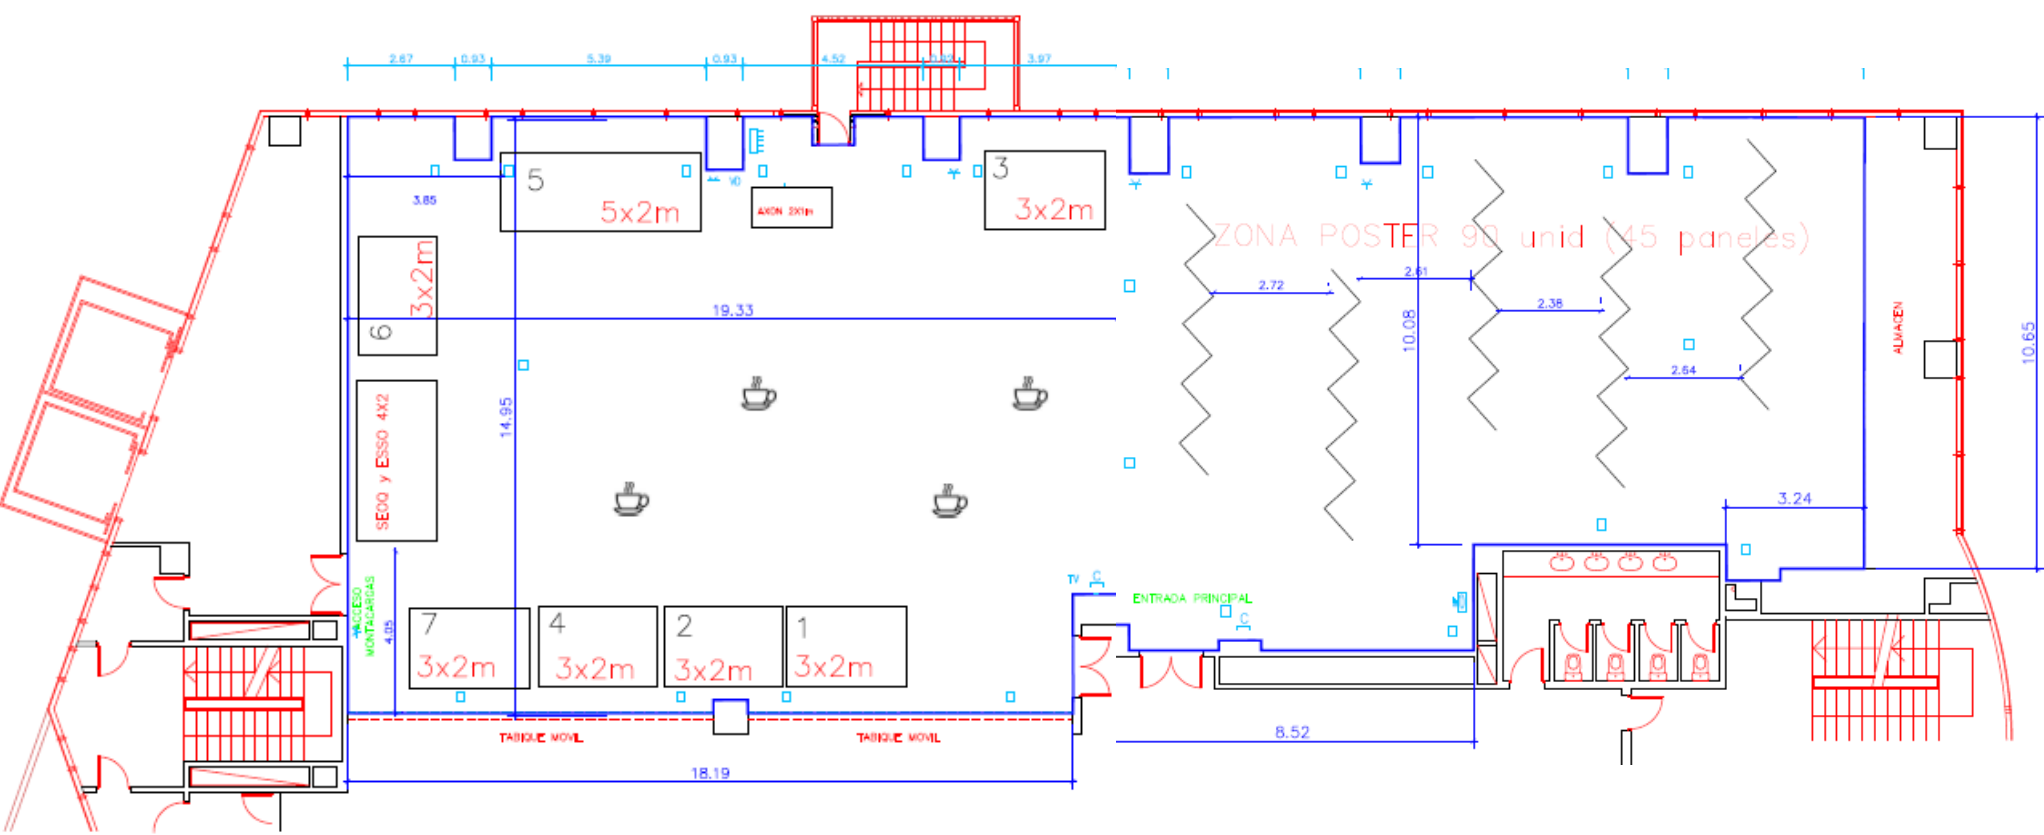

LEYENDA	
	CUADRO GENERAL
	CUADRO GENERAL FUERZA MONOF./TRIF.
	CAJA VOZ Y DATOS SUELO
	VOZ Y DATOS PARED
	B. ENCHUFE 16A + IT
	BOCA DE INCENDIOS EQUIPADA
	BASE TV

EXPOSICIÓN COMERCIAL

***PLANO SUJETO A CAMBIOS**